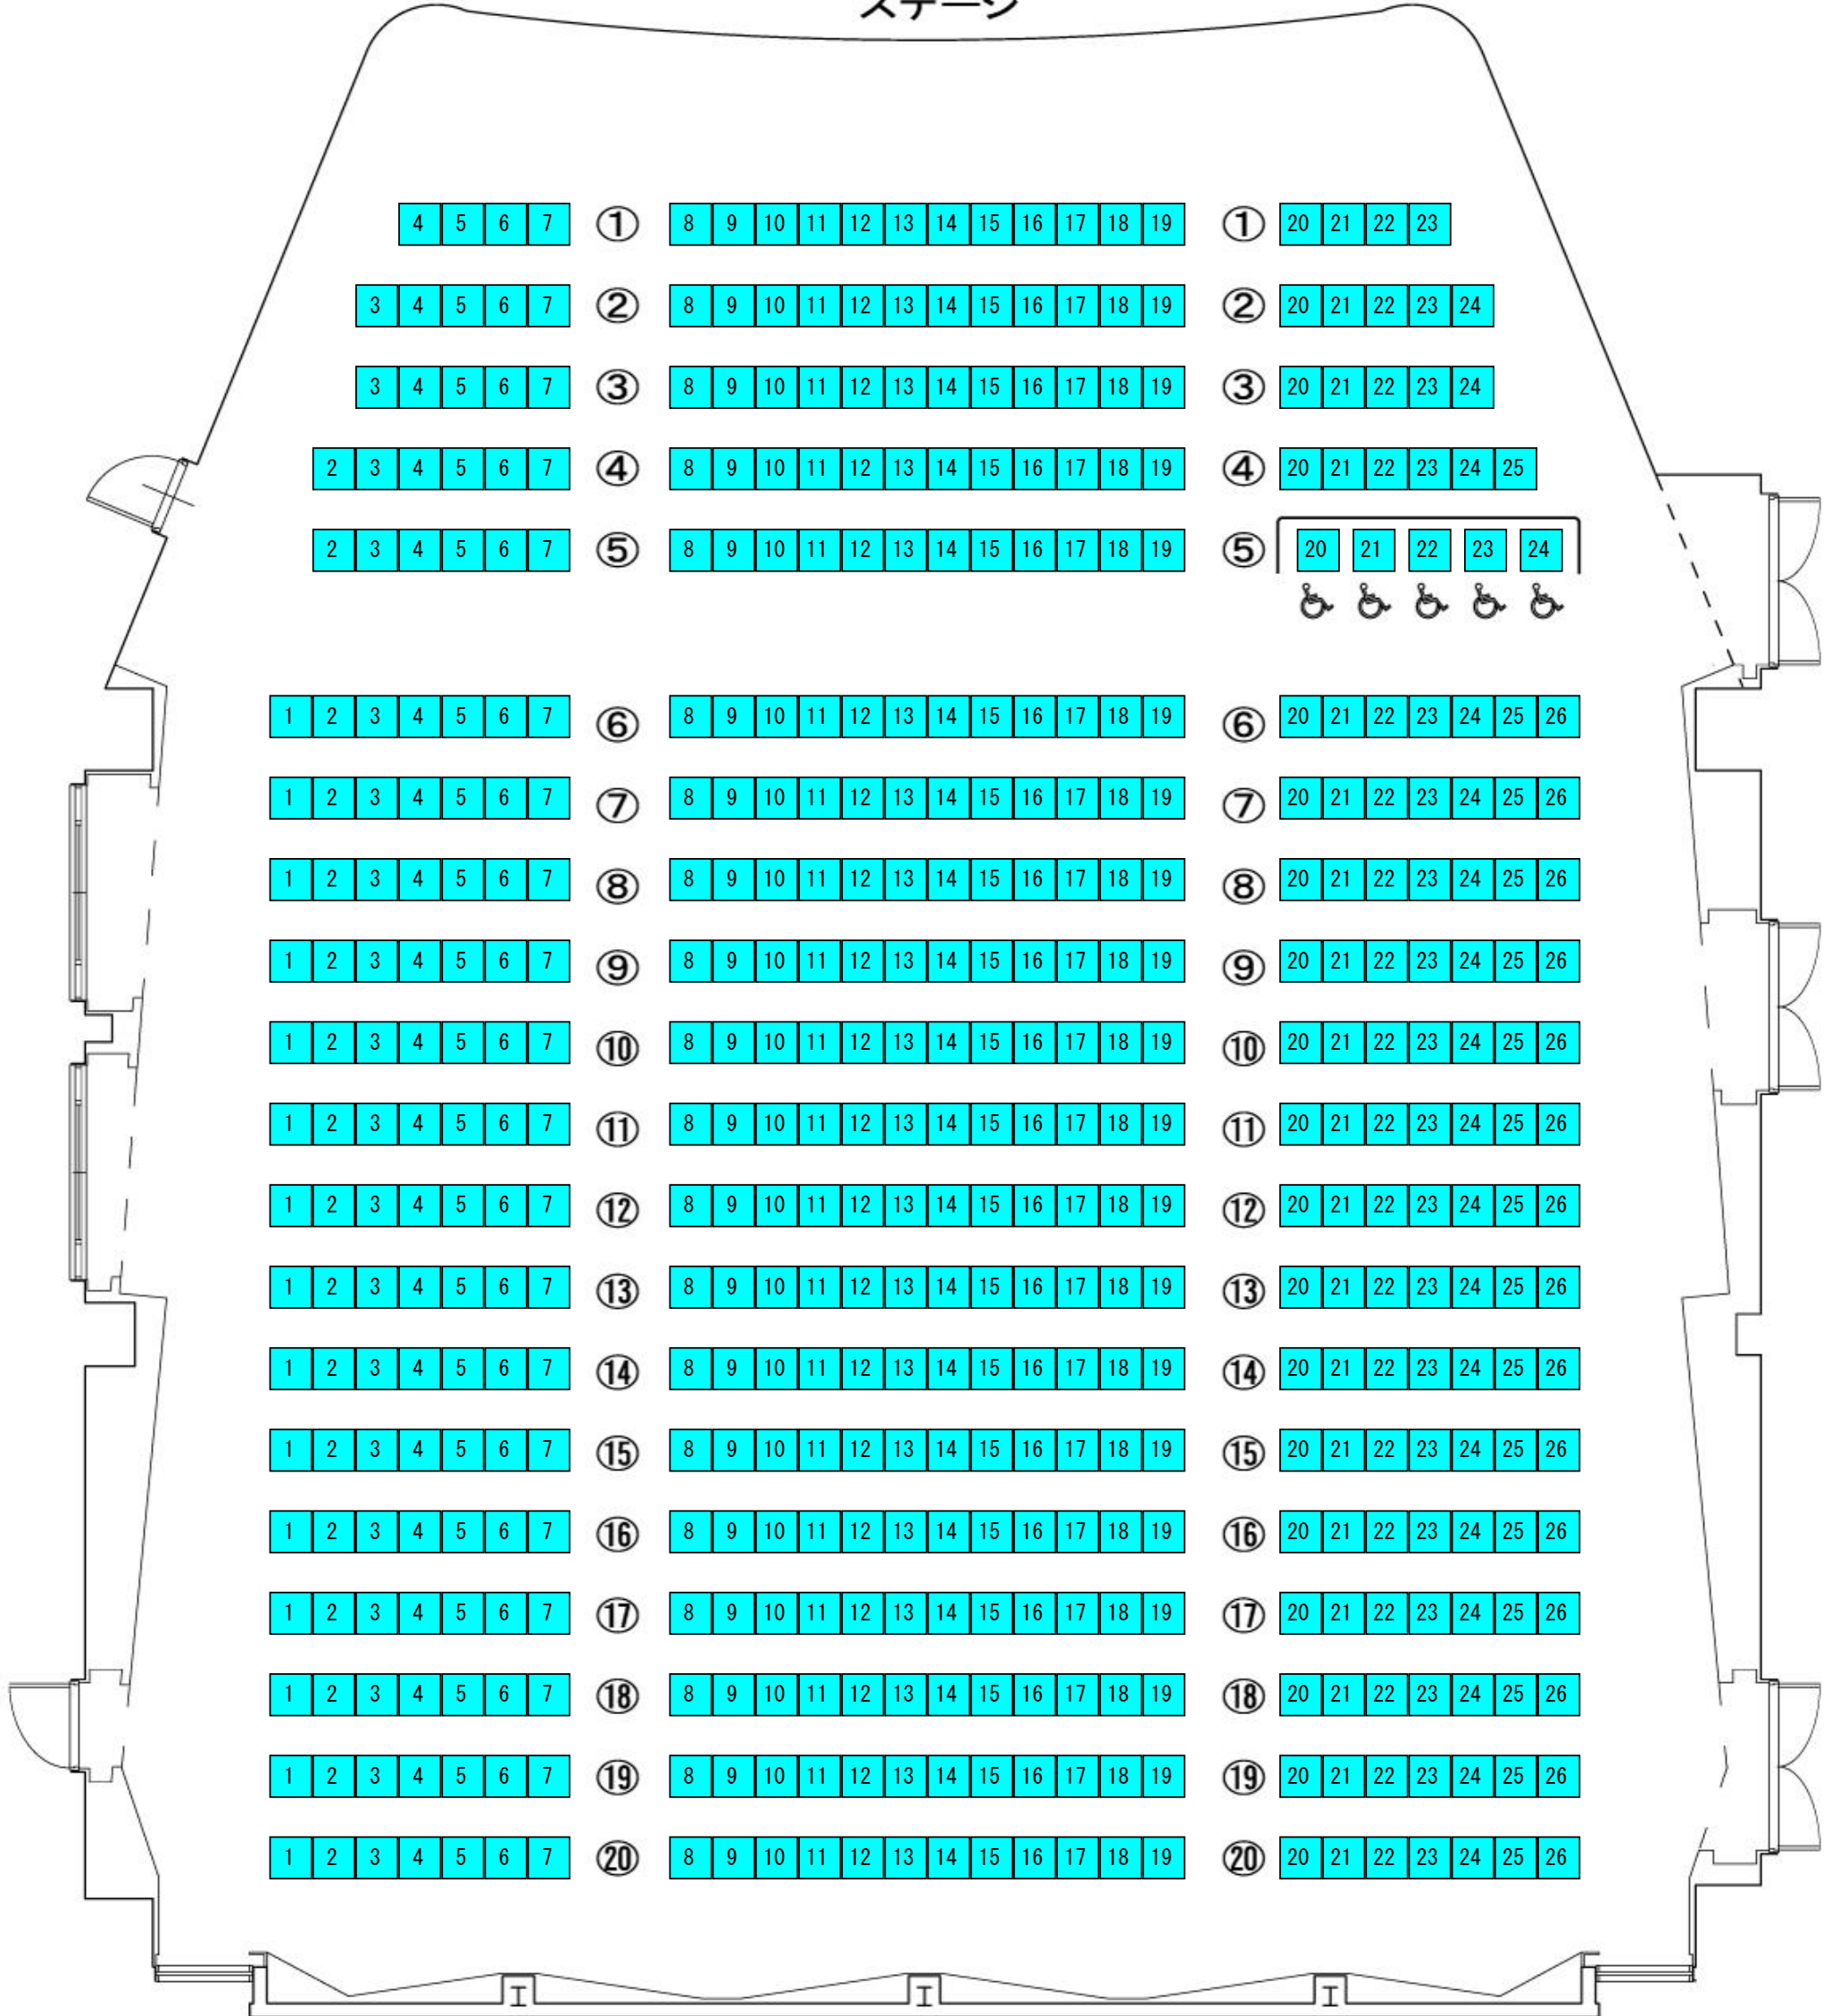

席種割当座席図

公演名：新川寄席～柳家喬太郎独演会～
 公演日時：2023/02/12 15:00

2022/10/16 11:59
 会場名：宇部市文化会館 文化ホール

ステージ

■ 指定席